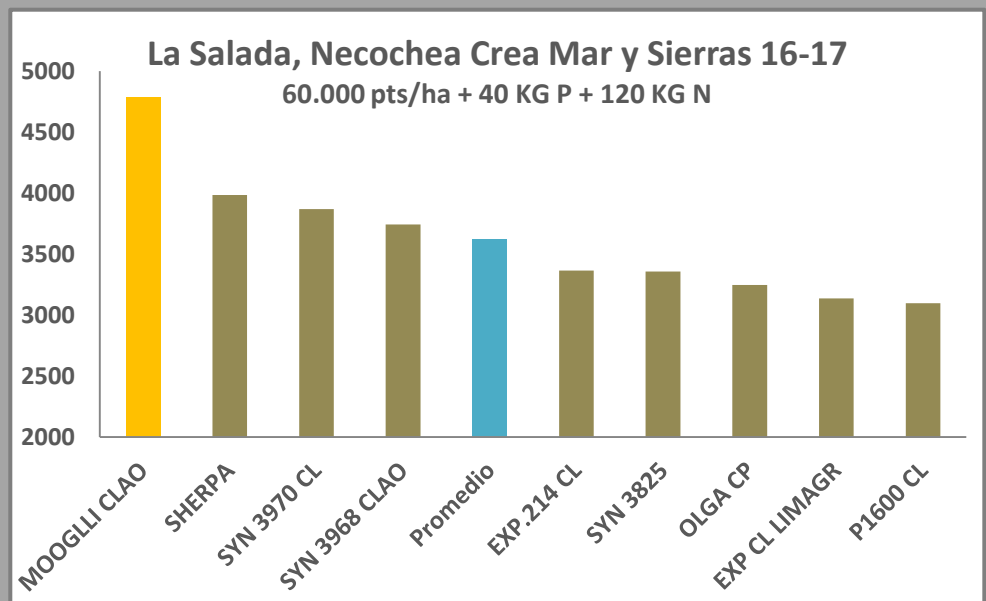

2016-2017 La Salada, Energía - NECOCHEA

La Salada (Necochea)		
60 mil plantas x Ha		
Híbrido	kg/ha	IA
MOOGLLI CLAO	4792	1,32
SHERPA	3985	1,10
SYN 3970 CL	3869	1,07
SYN 3968 CLAO	3743	1,03
Promedio	3621	1,00
EXP.214 CL	3364	0,93
SYN 3825	3357	0,93
OLGA CP	3247	0,90
EXP CL LIMAGR	3136	0,87
P1600 CL	3098	0,86

La Salada (Necochea)		
40 mil plantas x Ha		
Híbrido	kg/ha	IA
SYN 3970 CL	5011	1,21
MOOGLLI CLAO	5004	1,21
SHERPA	4839	1,17
SYN 3968 CLAO	4304	1,04
Promedio	4142	1,00
EXP.214 CL	3885	0,94
P1600 CL	3738	0,90
SYN 3825	3686	0,89
OLGA CP	3609	0,87
EXP CL LIMAGR	3204	0,77